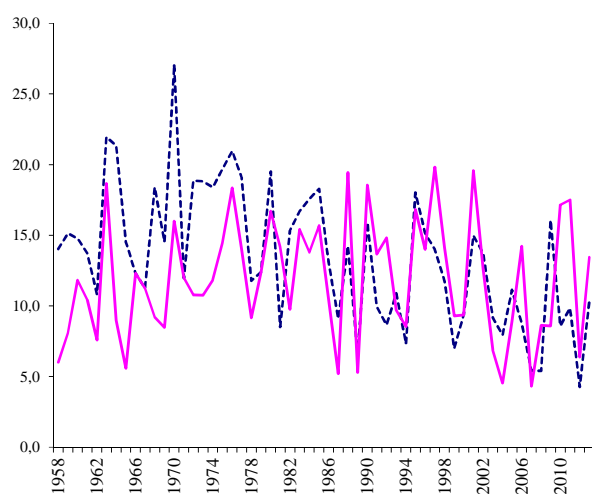

MOVIMENTO ANAGRAFICO DEL COMUNE DI :

Santa Cristina Gela

Movimento Naturale

--- Tasso Natalità.    — Tasso di mortal.

Movimento Migratorio

--- Tasso di immigraz.    — Tasso di emigraz.

Movimento anagrafico (saldi)

— saldo naturale    --- saldo migratorio

Popolazione Residente