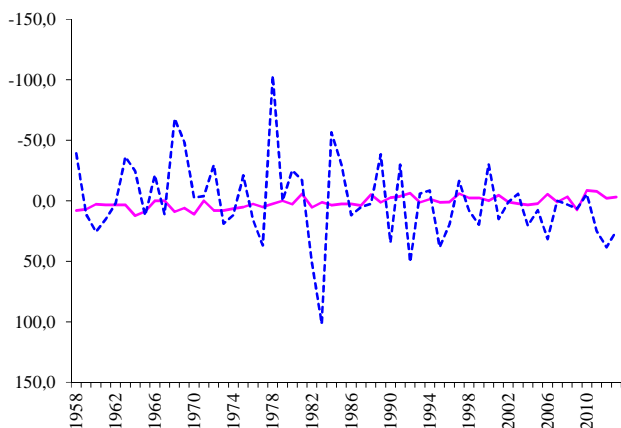

MOVIMENTO ANAGRAFICO DEL COMUNE DI :

Santa Cristina Gela

Movimento Naturale

--- Tasso Natalità.    — Tasso di mortal.

Movimento Migratorio

--- Tasso di immigraz.    — Tasso di emigraz.

Movimento anagrafico (saldi)

— saldo naturale    --- saldo migratorio

Popolazione Residente