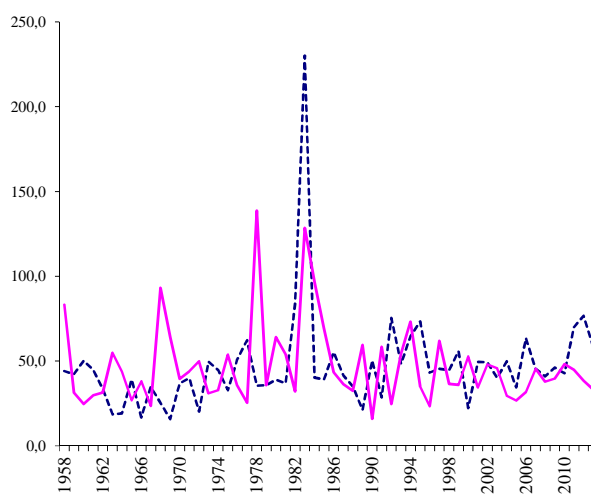

MOVIMENTO ANAGRAFICO DEL COMUNE DI :

Santa Cristina Gela

Movimento Naturale

--- Tasso Natalità.    — Tasso di mortal.

Movimento Migratorio

--- Tasso di immigraz.    — Tasso di emigraz.

Movimento anagrafico (saldi)

— saldo naturale    --- saldo migratorio

Popolazione Residente